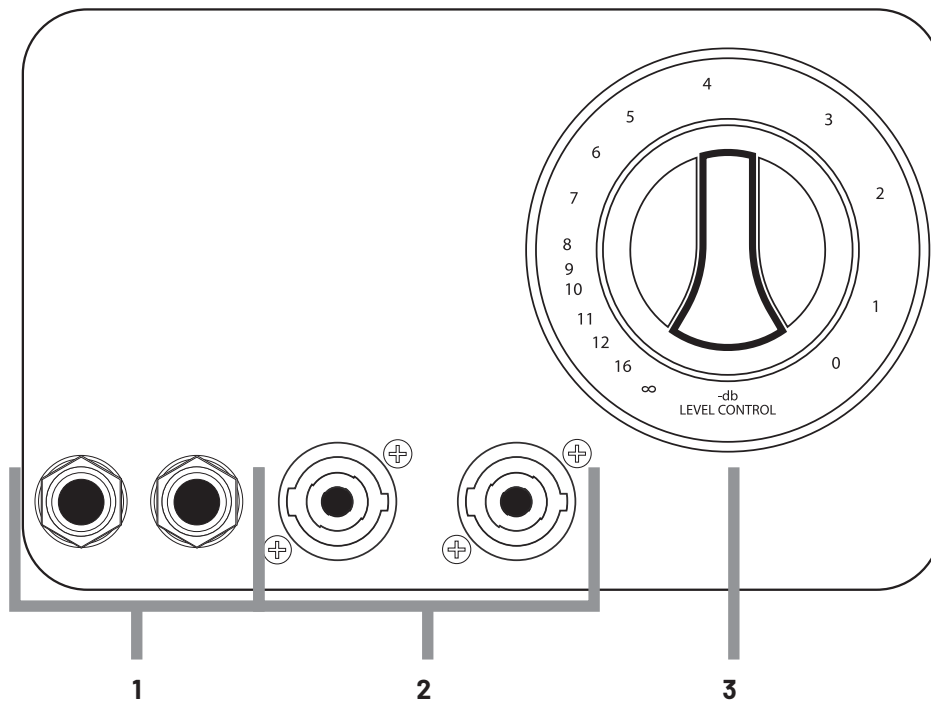

接続例

スタンダード接続

パラレル接続

デイズチェーン接続

注意: パラレル接続及びデイズチェーン接続の場合は、同じインピーダンスのキャビネットを使用してください。

リアパネル・コネクター・プレートスタイル

1. **6.3mm入力/出力端子:** アンプのスピーカー・レベル出力をキャビネットの入力端子に接続します。各端子は入力あるいはスルー接続として使用することができます。
2. **Speakon®入力/出力端子:** アンプのスピーカー・レベル出力をキャビネットの入力端子に接続します。各端子は入力あるいはスルー接続として使用することができます。
3. **HIGH FREQUENCY LEVEL CONTROL/ATTENUATOR:** 高域のレベルを調節します。

製品の仕様は変更されることがあります

最大SPL (dB)	低域ドライバー	高域ドライバー	入力/出力	寸法(H x W x D)	重量
130	8x10"		1 x 6.35mm (モノ)/1 x Speakon® (モノ) 2 x 6.35mm (ステレオ)	1219 x 660 x 406mm	62.1kg
130	8x10"		1 x 6.35mm (モノ)/1 x Speakon® (モノ) 2 x 6.35mm (ステレオ)	1219 x 660 x 406mm	62.1kg
130	8x10"		1 x 6.35mm (モノ)/1 x Speakon (モノ) 2 x 6.35mm (ステレオ)	1219 x 660 x 406mm	63.5kg
130	8x10"		1 x 6.35mm (モノ)/1 x Speakon (モノ) 2 x 6.35mm (ステレオ)	1219 x 660 x 406mm	63.5kg
125	6x10"	✓	2 x 6.35mm 2 x Speakon	1016 x 610 x 406mm	52.2kg
125	4x10"	✓	2 x 6.35mm 2 x Speakon	762 x 610 x 483mm	33.1kg
125	4x10"	✓	2 x 6.35mm 2 x Speakon	762 x 610 x 483mm	33.6kg
122	4x10"	✓	2 x 6.35mm 2 x Speakon	635 x 610 x 406mm	32.2kg
121	2x10"		2 x 6.35mm	635 x 330 x 280mm	11.8kg
127	2x12"	✓	2 x 6.35mm	635 x 610 x 406mm	29.9kg
121	1x12"	✓	2 x 6.35mm	432 x 610 x 406mm	20.4kg
123	1x15"		2 x 6.35mm 2 x Speakon	610 x 559 x 406mm	32.7kg
125	1x15"	✓	2 x 6.35mm 2 x Speakon	597 x 578 x 445mm	26.8kg
124	2x10"	✓	2 x 6.35mm 2 x Speakon	456 x 578 x 439mm	20kg
127	4x10"	✓	2 x 6.35mm 2 x Speakon	673 x 578 x 445mm	29kg
125.5	1x15"	✓	2 x 6.35mm	584 x 533 x 363mm	20.3kg
125.6	2x10"	✓	2 x 6.35mm	584 x 533 x 363mm	21.6kg
125.5	1x15"		2 x 6.35mm	598 x 578 x 445mm	25.4kg
130	4x10"	✓	2 x 6.3mm	693 x 578 x 445mm	33.3kg
122	1x12"	✓	2 x 6.3mm	503 x 434 x 333mm	14.0kg