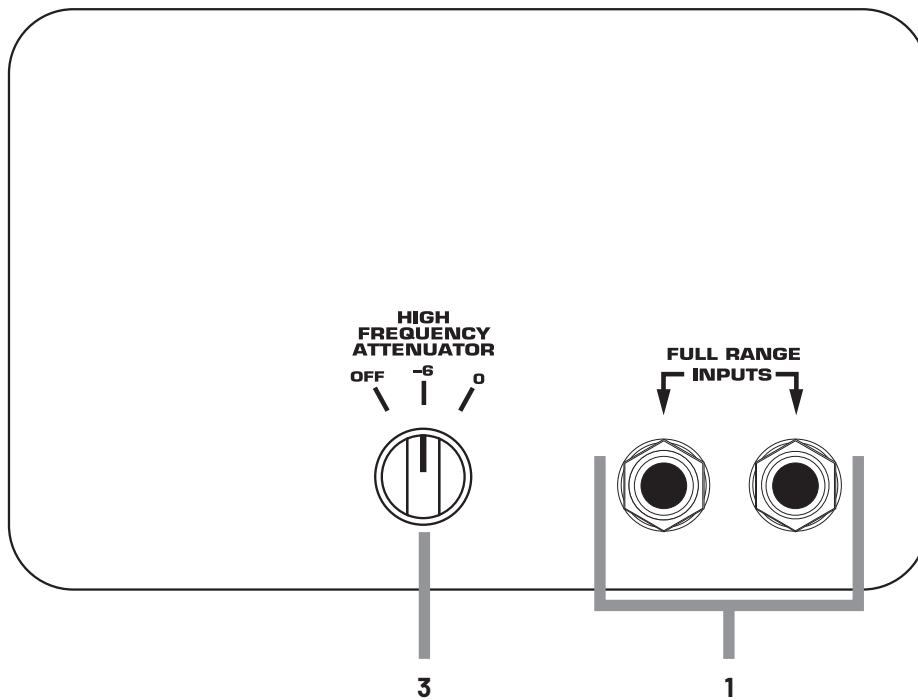

接続例

スタンダード接続

パラレル接続

デイズチェーン接続

注意: パラレル接続及びデイズチェーン接続の場合は、同じインピーダンスのキャビネットを使用してください。

リアパネル・コネクター・プレートスタイル

1. **6.3mm入力/出力端子:** アンプのスピーカー・レベル出力をキャビネットの入力端子に接続します。各端子は入力あるいはスルー接続として使用することができます。
2. **Speakon®入力/出力端子:** アンプのスピーカー・レベル出力をキャビネットの入力端子に接続します。各端子は入力あるいはスルー接続として使用することができます。
3. **HIGH FREQUENCY LEVEL CONTROL/ATTENUATOR:** 高域のレベルを調節します。

製品の仕様は変更されることがあります

最大SPL (dB)	低域ドライバー	高域ドライバー	入力/出力	寸法(H x W x D)	重量
130	8x10"		1 x 6.35mm (モノ)/1 x Speakon® (モノ) 2 x 6.35mm (ステレオ)	1219 x 660 x 406mm	62.1kg
130	8x10"		1 x 6.35mm (モノ)/1 x Speakon® (モノ) 2 x 6.35mm (ステレオ)	1219 x 660 x 406mm	62.1kg
130	8x10"		1 x 6.35mm (モノ)/1 x Speakon (モノ) 2 x 6.35mm (ステレオ)	1219 x 660 x 406mm	63.5kg
130	8x10"		1 x 6.35mm (モノ)/1 x Speakon (モノ) 2 x 6.35mm (ステレオ)	1219 x 660 x 406mm	63.5kg
125	6x10"	✓	2 x 6.35mm 2 x Speakon	1016 x 610 x 406mm	52.2kg
125	4x10"	✓	2 x 6.35mm 2 x Speakon	762 x 610 x 483mm	33.1kg
125	4x10"	✓	2 x 6.35mm 2 x Speakon	762 x 610 x 483mm	33.6kg
122	4x10"	✓	2 x 6.35mm 2 x Speakon	635 x 610 x 406mm	32.2kg
121	2x10"		2 x 6.35mm	635 x 330 x 280mm	11.8kg
127	2x12"	✓	2 x 6.35mm	635 x 610 x 406mm	29.9kg
121	1x12"	✓	2 x 6.35mm	432 x 610 x 406mm	20.4kg
123	1x15"		2 x 6.35mm 2 x Speakon	610 x 559 x 406mm	32.7kg
125	1x15"	✓	2 x 6.35mm 2 x Speakon	597 x 578 x 445mm	26.8kg
124	2x10"	✓	2 x 6.35mm 2 x Speakon	456 x 578 x 439mm	20kg
127	4x10"	✓	2 x 6.35mm 2 x Speakon	673 x 578 x 445mm	29kg
125.5	1x15"	✓	2 x 6.35mm	584 x 533 x 363mm	20.3kg
125.6	2x10"	✓	2 x 6.35mm	584 x 533 x 363mm	21.6kg
125.5	1x15"		2 x 6.35mm	598 x 578 x 445mm	25.4kg
130	4x10"	✓	2 x 6.3mm	693 x 578 x 445mm	33.3kg
122	1x12"	✓	2 x 6.3mm	503 x 434 x 333mm	14.0kg