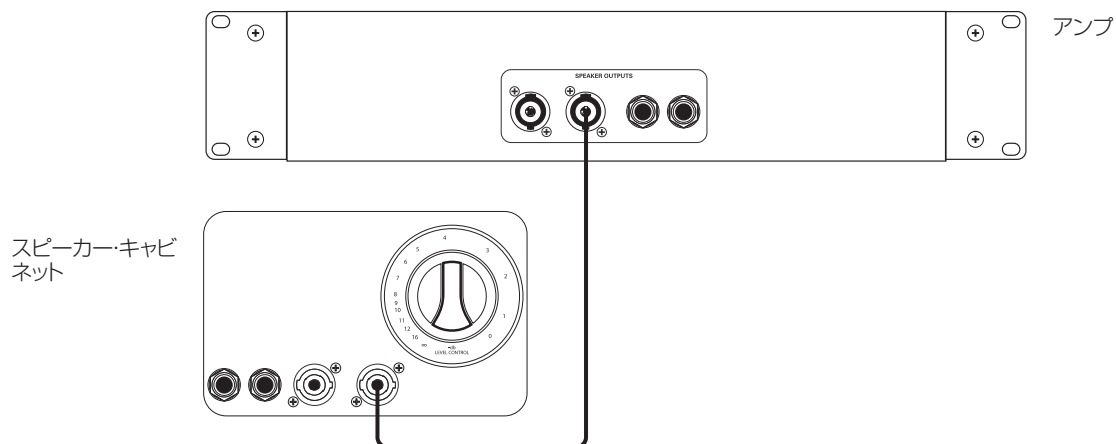

同梱品

HSVT-810AV, HSVT-810E, SVT®-810AV, SVT-810E, SVT-610HLF, HSVT-410HLF, SVT-410HLF, SVT-410HE, SVT-210AV, SVT-212AV, SVT-112AV, SVT-15E, PN-115HLF, PN-210HLF, PN-410HLF, PF-115HE, PF-210HE, PF-115LF, PF-410HLFまたはPF-112HLFスピーカー・キャビネット, クイックスタート・ガイド

接続例

スタンダード接続