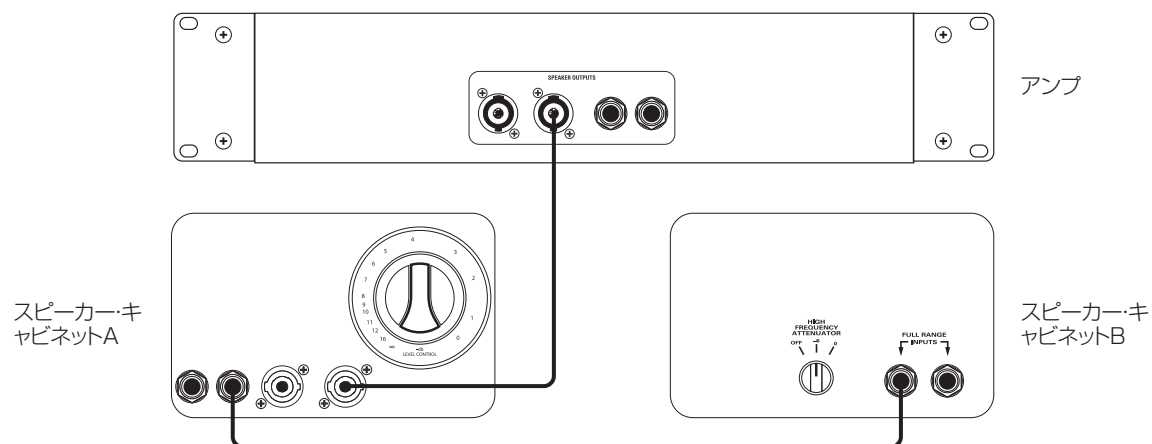

接続例

スタンダード接続

パラレル接続

デイズチェーン接続

注意: パラレル接続及びデイズチェーン接続の場合は、同じインピーダンスのキャビネットを使用してください。

リアパネル・コネクター・プレートスタイル

1. **6.3mm入力/出力端子:** アンプのスピーカー・レベル出力をキャビネットの入力端子に接続します。各端子は入力あるいはスルー接続として使用することができます。
2. **Speakon®入力/出力端子:** アンプのスピーカー・レベル出力をキャビネットの入力端子に接続します。各端子は入力あるいはスルー接続として使用することができます。
3. **HIGH FREQUENCY LEVEL CONTROL/ATTENUATOR:** 高域のレベルを調節します。

製品の仕様は変更されることがあります

最大SPL (dB)	低域ドライバー	高域ドライバー	入力/出力	寸法(H x W x D)	重量
130	8x10"		1 x 6.35mm (モノ)/1 x Speakon® (モノ) 2 x 6.35mm (ステレオ)	1219 x 660 x 406mm	62.1kg
130	8x10"		1 x 6.35mm (モノ)/1 x Speakon® (モノ) 2 x 6.35mm (ステレオ)	1219 x 660 x 406mm	62.1kg
130	8x10"		1 x 6.35mm (モノ)/1 x Speakon (モノ) 2 x 6.35mm (ステレオ)	1219 x 660 x 406mm	63.5kg
130	8x10"		1 x 6.35mm (モノ)/1 x Speakon (モノ) 2 x 6.35mm (ステレオ)	1219 x 660 x 406mm	63.5kg
125	6x10"	✓	2 x 6.35mm 2 x Speakon	1016 x 610 x 406mm	52.2kg
125	4x10"	✓	2 x 6.35mm 2 x Speakon	762 x 610 x 483mm	33.1kg
125	4x10"	✓	2 x 6.35mm 2 x Speakon	762 x 610 x 483mm	33.6kg
122	4x10"	✓	2 x 6.35mm 2 x Speakon	635 x 610 x 406mm	32.2kg
121	2x10"		2 x 6.35mm	635 x 330 x 280mm	11.8kg
127	2x12"	✓	2 x 6.35mm	635 x 610 x 406mm	29.9kg
121	1x12"	✓	2 x 6.35mm	432 x 610 x 406mm	20.4kg
123	1x15"		2 x 6.35mm 2 x Speakon	610 x 559 x 406mm	32.7kg
125	1x15"	✓	2 x 6.35mm 2 x Speakon	597 x 578 x 445mm	26.8kg
124	2x10"	✓	2 x 6.35mm 2 x Speakon	456 x 578 x 439mm	20kg
127	4x10"	✓	2 x 6.35mm 2 x Speakon	673 x 578 x 445mm	29kg
125.5	1x15"	✓	2 x 6.35mm	584 x 533 x 363mm	20.3kg
125.6	2x10"	✓	2 x 6.35mm	584 x 533 x 363mm	21.6kg
125.5	1x15"		2 x 6.35mm	598 x 578 x 445mm	25.4kg
130	4x10"	✓	2 x 6.3mm	693 x 578 x 445mm	33.3kg
122	1x12"	✓	2 x 6.3mm	503 x 434 x 333mm	14.0kg