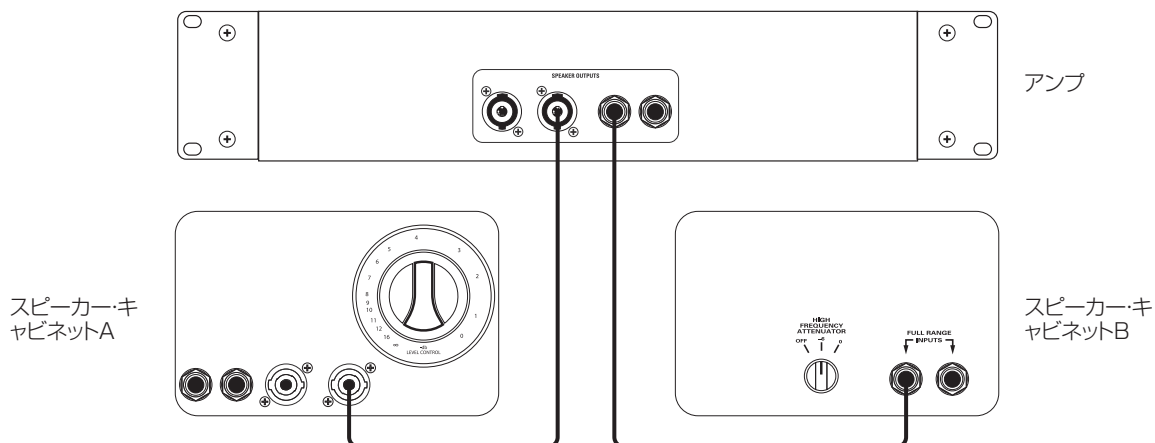

同梱品

HSVT-810AV, HSVT-810E, SVT®-810AV, SVT-810E, SVT-610HLF, HSVT-410HLF, SVT-410HLF, SVT-410HE, SVT-210AV, SVT-212AV, SVT-112AV, SVT-15E, PN-115HLF, PN-210HLF, PN-410HLF, PF-115HE, PF-210HE, PF-115LF, PF-410HLFまたはPF-112HLFスピーカー・キャビネット, クイックスタート・ガイド

接続例

スタンダード接続

パラレル接続

デイズチェーン接続

注意: パラレル接続及びデイズチェーン接続の場合は、同じインピーダンスのキャビネットを使用してください。

リアパネル・コネクター・プレートスタイル

1. **6.3mm入力/出力端子:** アンプのスピーカー・レベル出力をキャビネットの入力端子に接続します。各端子は入力あるいはスルー接続として使用することができます。
2. **Speakon®入力/出力端子:** アンプのスピーカー・レベル出力をキャビネットの入力端子に接続します。各端子は入力あるいはスルー接続として使用することができます。
3. **HIGH FREQUENCY LEVEL CONTROL/ATTENUATOR:** 高域のレベルを調節します。

製品の仕様は変更されることがあります

最大SPL (dB)	低域ドライバー	高域ドライバー	入力/出力	寸法(H x W x D)	重量
130	8x10"		1 x 6.35mm (モノ)/1 x Speakon® (モノ) 2 x 6.35mm (ステレオ)	1219 x 660 x 406mm	62.1kg
130	8x10"		1 x 6.35mm (モノ)/1 x Speakon® (モノ) 2 x 6.35mm (ステレオ)	1219 x 660 x 406mm	62.1kg
130	8x10"		1 x 6.35mm (モノ)/1 x Speakon (モノ) 2 x 6.35mm (ステレオ)	1219 x 660 x 406mm	63.5kg
130	8x10"		1 x 6.35mm (モノ)/1 x Speakon (モノ) 2 x 6.35mm (ステレオ)	1219 x 660 x 406mm	63.5kg
125	6x10"	✓	2 x 6.35mm 2 x Speakon	1016 x 610 x 406mm	52.2kg
125	4x10"	✓	2 x 6.35mm 2 x Speakon	762 x 610 x 483mm	33.1kg
125	4x10"	✓	2 x 6.35mm 2 x Speakon	762 x 610 x 483mm	33.6kg
122	4x10"	✓	2 x 6.35mm 2 x Speakon	635 x 610 x 406mm	32.2kg
121	2x10"		2 x 6.35mm	635 x 330 x 280mm	11.8kg
127	2x12"	✓	2 x 6.35mm	635 x 610 x 406mm	29.9kg
121	1x12"	✓	2 x 6.35mm	432 x 610 x 406mm	20.4kg
123	1x15"		2 x 6.35mm 2 x Speakon	610 x 559 x 406mm	32.7kg
125	1x15"	✓	2 x 6.35mm 2 x Speakon	597 x 578 x 445mm	26.8kg
124	2x10"	✓	2 x 6.35mm 2 x Speakon	456 x 578 x 439mm	20kg
127	4x10"	✓	2 x 6.35mm 2 x Speakon	673 x 578 x 445mm	29kg
125.5	1x15"	✓	2 x 6.35mm	584 x 533 x 363mm	20.3kg
125.6	2x10"	✓	2 x 6.35mm	584 x 533 x 363mm	21.6kg
125.5	1x15"		2 x 6.35mm	598 x 578 x 445mm	25.4kg
130	4x10"	✓	2 x 6.3mm	693 x 578 x 445mm	33.3kg
122	1x12"	✓	2 x 6.3mm	503 x 434 x 333mm	14.0kg